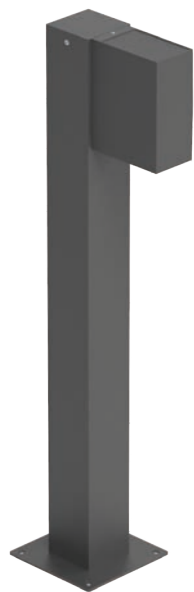

à partir
de
105⁰⁰
HTVA

POINTS FORTS

- Disponible en deux hauteurs
- Branchement électrique rapide grâce à un connecteur étanche QUICK

SPÉCIFICATIONS

- Corps : aluminium extrudé peint par poudre polyester ISO 9227
- Source : Module LED à tension de réseau 220-240V 50/60 Hz protégé contre des surtensions jusqu'à 500 V
- Puissance (Lm) : 5,5W (409Lm réels)
- T° de couleur : 3000 K
- Angle de diffusion : symétrique et asymétrique
- Durée de vie : 35 000 h
- Tension : 220 - 240V 50 / 60Hz
- IP65
- IK08
- Classe I
- Dimensions (Lxlxh) en mm : 260 x 165 x 60 ou 605 x 151 x 60
- Finition : anthracite métallisé

APPLICATIONS

- Balisage extérieur pour sentier, voie d'accès piétonne

Code article	Libellé	€
PIL3106292	ORION POST 600 5,5 S/EW 830 AN96	105,00
PIL3106841	ORION POST 260 5,5 A/M 830 AN96	115,00