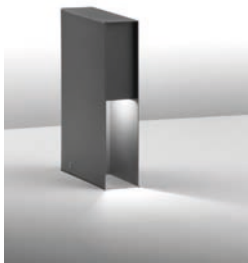

à partir
de
105⁰⁰
HTVA

POINTS FORTS

- Disponible en deux hauteurs
- Branchement électrique rapide grâce à un connecteur étanche QUICK

SPÉCIFICATIONS

- Corps : aluminium extrudé peint par poudre polyester ISO 9227
- Source : Module LED à tension de réseau 220-240V 50/60 Hz protégé contre des surtensions jusqu'à 500 V
- Puissance (Lm) : 5,5W (409Lm réels)
- T° de couleur : 3000 K
- Angle de diffusion : symétrique et asymétrique
- Durée de vie : 35 000 h
- Tension : 220 - 240V 50 / 60Hz
- IP65
- IK08
- Classe I
- Dimensions (Lxlxh) en mm : 260 x 165 x 60 ou 605 x 151 x 60
- Finition : anthracite métallisé

APPLICATIONS

- Balisage extérieur pour sentier, voie d'accès piétonne

Code article	Libellé	€
PIL3106292	ORION POST 600 5,5 S/EW 830 AN96	105,00
PIL3106841	ORION POST 260 5,5 A/M 830 AN96	115,00