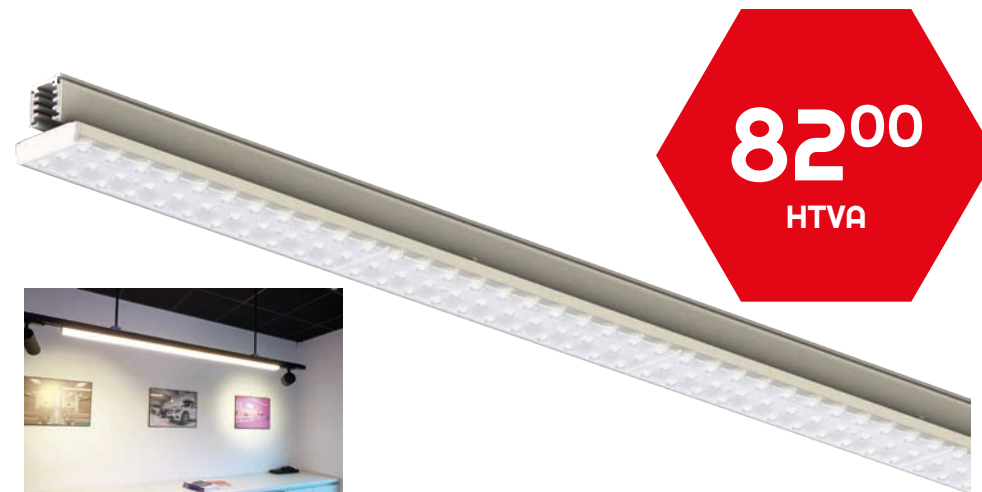

à partir de
10⁰⁰
HTVA

POINTS FORTS

• Gamme de produits large et diversifiée pour répondre à tous vos besoins

SPÉCIFICATIONS

- Corps : aluminium
- Source : LED
- Puissance (Lm) : suspension : 500 // spot : 750
- T° de couleur : suspension : 2700K // spot : 3000K
- Angle de diffusion : 34°
- Durée de vie : 50 000 h
- Tension d'alimentation : 220 - 240V
- IP20
- IK02
- CLASSE III (sans le driver)
- CE
- Dimensions en mm : Suspension (ØxL) : 250 x 1500
  Spot (ØxL) : 40 x 105
- Finition : suspension : Noir-Doré // spot : Noir

APPLICATIONS

- Suspension décorative pour vos projets résidentiels et d'horeca
- Spot compact pour un éclairage d'accentuation

Code article	Libellé	€
TECOLTLC710WB25S0	SUSPENSION LED TECO NAULA DIFF.METAL NOIR DORE 2700K 9W DIM	83,00
TECOLTLC410WB34S1	SPOT LED TECO NAULA 9.2W 3000K RA90 DIM NOIR 34° 40X105MM	28,00
TECOLTLC410PHD1	DRIVER 10W PHASE DIM 500MA POUR TECO NAULA	14,00
TECOLTLC100XB64RX	ADAPTAT ROND NOIR ENCAST. D64 SANS DRIVER POUR 1X TECO NAULA	10,00

82⁰⁰
HTVA

POINTS FORTS

- Flicker-free driver, intégré dans l'adaptateur de rail
- Equipé de puces LED Edison avec haut rendu de couleurs IRC 90
- Universel à tous les rails triphasés (Global, Eutrac, Stucchi ...)
- Sélection de phase et de puissance avec dip switch 21-61W
- Standard 90° en 120° autres lentilles disponibles sur commande

SPÉCIFICATIONS

- Corps : alu / PC
- Source : 61W
- Puissance (Lm) : 6327 - 7895
- T° de couleur : 3000 K - 400 K
- Angle de diffusion : 120°
- Durée de vie : 50 000 h
- Tension : 220 - 240V
- IP20
- IK06
- Classe I
- CE
- Dimensions (Lxlxh) en mm : 1504 x 64 x 54
- Finition : blanc RAL901 - noir RAL9005

APPLICATIONS